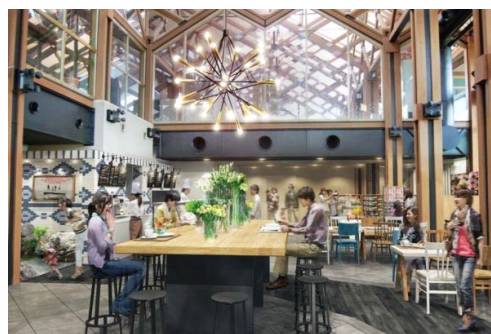

### 京野菜レストラン 梅小路公園

『京野菜レストラン梅小路公園』(仮称) 店内(イメージ)

京野菜を使ったメニュー(イメージ)

グッズコーナーで販売される京土産や雑貨(イメージ)

会社京都駅観光デパート

の3社が2015年7月に営業事業者として選定されました。

今回リニューアルオープンする『京野菜レストラン梅小路公園』(仮称)は、京野菜をはじめとする京都の旬の食材を使ったオリジナルメニューを、緑豊かなロケーションの中お楽しみいただけるカジュアルダイニングレストランです。天井まで吹き抜けの開放的な空間でランチやカフェを楽しんでいただけるほか、ディナー利用はもちろんのことビアガーデンやバーなど季節や用途ごとのスタイルに合わせてご利用いただけます。さらには梅小路公園の散策に最適なテイクアウトメニューや、京土産や雑貨などを取り揃えたグッズコーナーも充実しています。また、梅小路公園や店内から一望できる日本庭園「朱雀の庭」の景観に溶け込むような水槽も設置される予定です。

ロケーションを最大限に活かした特別な空間で開放的な気分を味わいながら、食事やショッピングをお楽しみいただける『京野菜レストラン梅小路公園』(仮称)へぜひお越しください。

## ■ アクアテーブル

ロゴマークコンセプトでもあるレストランに流れる水を表現した水槽を、店内のセンターテーブルに設置します。梅小路公園や店内から一望できる日本庭園「朱雀の庭」との自然の繋がりを感じながら、居心地のよい空間を演出します。