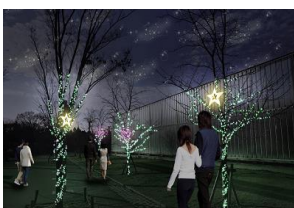

### (1) 梅小路公園ライトアップ概要

梅小路公園内の4カ所で、「Starlight Avenue」をテーマに沿道が星くずの舞い散る架け橋に見えるように約3万球の光で演出する幻想的なライトアップを行います。ライトアップエリアの樹木には京都市内の子供たちが絵を描いた不織布にLED電球を入れたランプシェードも飾り付け、梅小路公園全体をやさしい光で包みます。

開催期間：2019年2月1日（金）～2月14日（木）（※雨天決行・荒天中止）

### A～D 趣の異なる4カ所のライトアップエリア

冬の街並をイメージする色鮮やかなエリアと冬の自然なイメージを醸す、落ち着いたエリアのライトアップを施すことで、A～Dの各エリアを通して光のコントラストお楽しみいただけます。

エリア A

エリア B

エリア C

エリア D

※パースはイメージです。