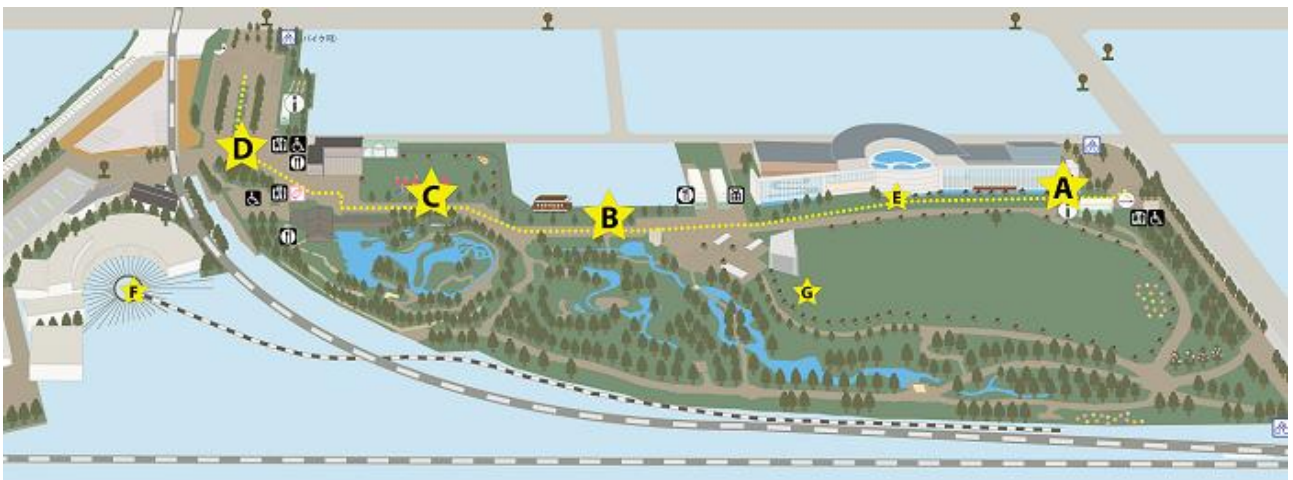

### (1) 梅小路公園ライトアップ概要

梅小路公園内の4カ所で、「Starlight Avenue」をテーマに沿道が星くずの舞い散る架け橋に見えるように約3万球の光で演出する幻想的なライトアップを行います。ライトアップエリアの樹木には京都市内の子供たちが絵を描いた不織布にLED電球を入れたランプシェードも飾り付け、梅小路公園全体をやさしい光で包みます。

開催期間：2019年2月1日（金）～2月14日（木）（※雨天決行・荒天中止）

開催時間：午後5時30分～午後9時00分

開催場所：梅小路公園（大宮入口～七条入口）

料 金：無料

主 催：京都・梅小路みんながつながるプロジェクト（京都・梅小路まちづくり推進協議会）

共 催：京都駅西部エリアまちづくり協議会

### (2) イベント詳細

「京都・冬の光宴 2019 Starlight Avenue～人と光が作りだす街の架け橋～」イベントマップ

### A～D 趣の異なる4カ所のライトアップエリア

冬の街並をイメージする色鮮やかなエリアと冬の自然なイメージを醸す、落ち着いたエリアのライトアップを施すことで、A～Dの各エリアを通して光のコントラストお楽しみいただけます。

エリア A

エリア B

エリア C

エリア D

※パースはイメージです。