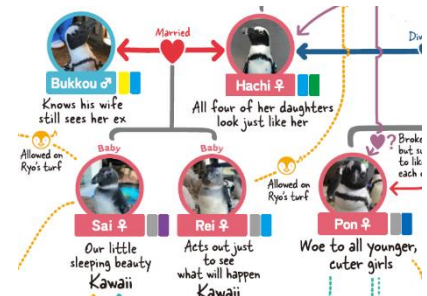

さらに今年は、「情熱大陸」のナレーターとして活躍する窪田等さんを起用し、ドキュメンタリー風に当館の個性豊かなペンギンたちの関係性を紹介した広告動画を12月12日（火）より、京都水族館公式YouTubeチャンネルにて期間限定で公開します。

相関図を見てペンギンの個性や社会性を知ったり、昨年公開した、羽についたカラーバンドの色で個体識別ができるウェブコンテンツ「ぺんたごん」※2で目の前の気になるペンギンの個体を調べ、相関図と照らし合わせたりすることで、より一層楽しくペンギンたちを観察できます。

「京都ペンギン相関図 2024」 サイト公開、館内展示および企画概要

飼育スタッフによる日々の観察をもとに、ペンギンの親子、兄弟、夫婦関係のほか、性格の違い、プールの好き嫌い、恋愛関係の変化などをまとめた「京都ペンギン相関図 2024」の特設サイトの公開と館内展示を開始します。また、今年度より英語版を特設サイトにて公開します。「複雑すぎる」、「なかなかの荒れ具合」、「見てて飽きない」など、その多様な関係性に毎年 SNS でも多くの感想が寄せられています。

展示開始：2023年12月13日（水）午前10時

展示場所：1階「ペンギン」エリアの洞窟

特設サイト：【日本語版】

<https://www.kyoto-aquarium.com/sokanzu/>

【英語版】

<https://www.kyoto-aquarium.com/sokanzu/en/2024/>

※12月12日（火）午後15時公開予定。

※館内の展示は日本語版相関図のみとなります。

英語版は特設サイトへの2次元コードのみ掲示します。

京都ペンギン相関図 2024 英語版より抜粋

1. 「京都ペンギン相関図 2024」の見どころ

①2022年生まれの3羽のペンギンが相関図に初登場

2022年の冬に生まれた3羽のペンギン「さい」「れい」「みぶ」が相関図に仲間入りしました。3羽は、独り身となり自宅警備に全力を注ぐ「りょう」の縄張りに入れてもらえる仲だったり、飼育スタッフに構われているところを「ぼん」に嫉妬されたりと、すでに他のペンギンたちとのさまざまな関係性が見られます。今後の3羽の展開もぜひご注目ください。