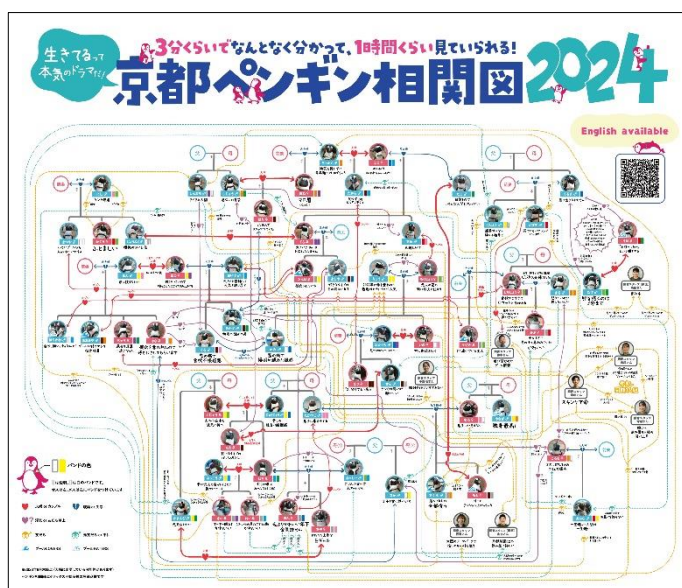

2023年12月12日
京都水族館

ペンギンたちの関係性を最新版にアップデート！ 「京都ペンギン相関図 2024」を公開 ～今年は英語版が初登場、YouTube 広告動画も公開～

京都水族館（所在地：京都市下京区、館長：松本 克彦）は、本日より、ペンギンの個性や関係性をまとめた「京都ペンギン相関図 2024」を特設サイトで公開し、2023年12月13日（水）より館内で展示します。また、今年度より英語版を特設サイトにて公開します。

「京都ペンギン相関図 2024」（イメージ）

「ペンギン相関図」※1は、人間と同様に個性や社会性をもつペンギンの生態や、その個性により年々変わるペンギン同士や飼育スタッフたちとの多様な関係性を知ってほしいとの思いから、2018年に制作を開始し、毎年アップデートを行い、今年で6回目を迎えます。

京都水族館で暮らす60羽のケープペンギンの行動を飼育スタッフが日々観察し、それぞれの個性や恋愛関係の変化などの最新情報を大型パネルで展示します。親子や兄弟のつながりといった家系図にとどまらず、見た目や性格、プールの好き嫌いなど各個体の紹介のほか、交友関係やカップルの変遷、飼育スタッフも加わったペンギンたちの関係を分かりやすく表現した京都水族館ならではの相関図です。

さらに今年は、「情熱大陸」のナレーターとして活躍する窪田等さんを起用し、ドキュメンタリー風に当館の個性豊かなペンギンたちの関係性を紹介した広告動画を12月12日（火）より、京都水族館公式YouTubeチャンネルにて期間限定で公開します。

相関図を見てペンギンの個性や社会性を知ったり、昨年公開した、羽についたカラーバンドの色で個体識別ができるウェブコンテンツ「ぺんたごん」※2で目の前の気になるペンギンの個体を調べ、相関図と照らし合わせたりすることで、より一層楽しくペンギンたちを観察できます。

「京都ペンギン相関図 2024」 サイト公開、館内展示および企画概要

飼育スタッフによる日々の観察をもとに、ペンギンの親子、兄弟、夫婦関係のほか、性格の違い、プールの好き嫌い、恋愛関係の変化などをまとめた「京都ペンギン相関図 2024」の特設サイトの公開と館内展示を開始します。また、今年度より英語版を特設サイトにて公開します。「複雑すぎる」、「なかなかの荒れ具合」、「見てて飽きない」など、その多様な関係性に毎年 SNS でも多くの感想が寄せられています。