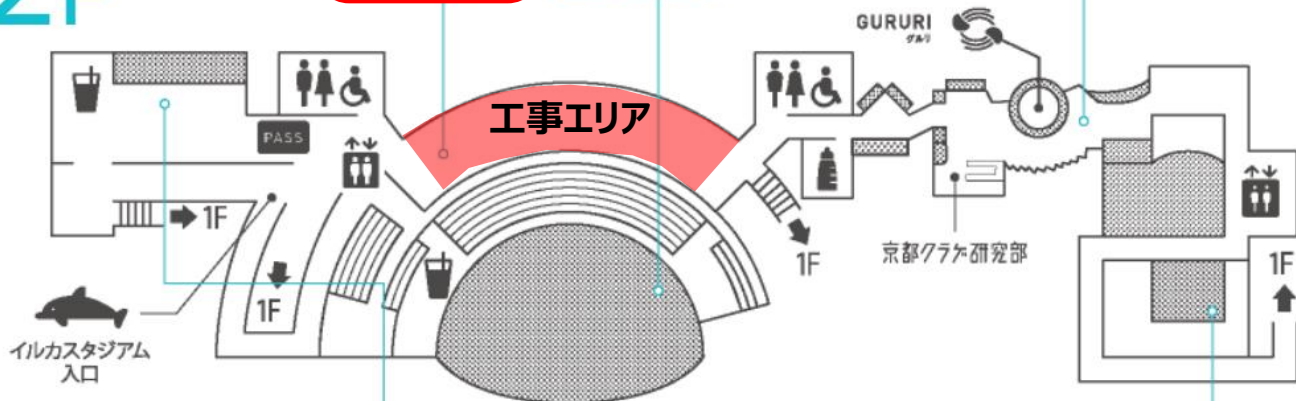

2024/6/15 (土) ~2024/7/19 (金) 予定
 交流プラザがご覧いただけません。

2F

X 交流プラザ

イルカ
スタジアム

クラゲワンダー

山紫水明

ペンギン

2024/6/15 (土) ~2024/6/24 (日) までは、交流プラザのいきものの展示を休止いたします。

1F

京の川

オットセイ

京の海

2024/6/25 (月) ~2024/7/19 (金) 予定
 交流プラザに展示していたチンアナゴ、ニシキアナゴ、
 クマノミの仲間 (いきものの状態により変更有り) は
 赤いエリアに展示します。

京の里山

アザラシ